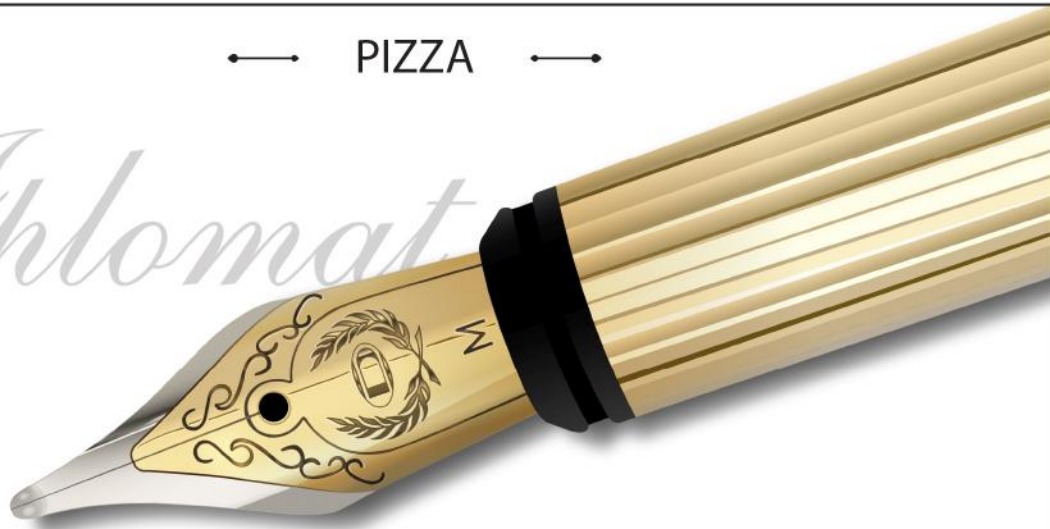

Iplomat

— PIZZA —

Iplomat