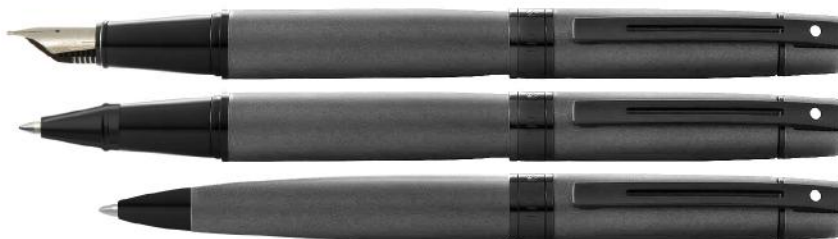

دودی مات گیره PVD