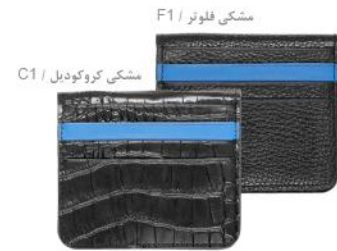

مشکی فلوتر / F1

مشکی کروکودیل / C1