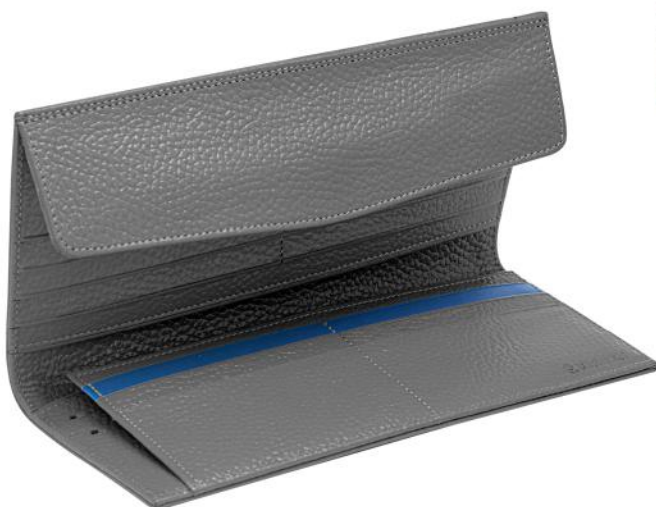

F10 / خردلی فلوتر

€UROPEN

— SOFIA —